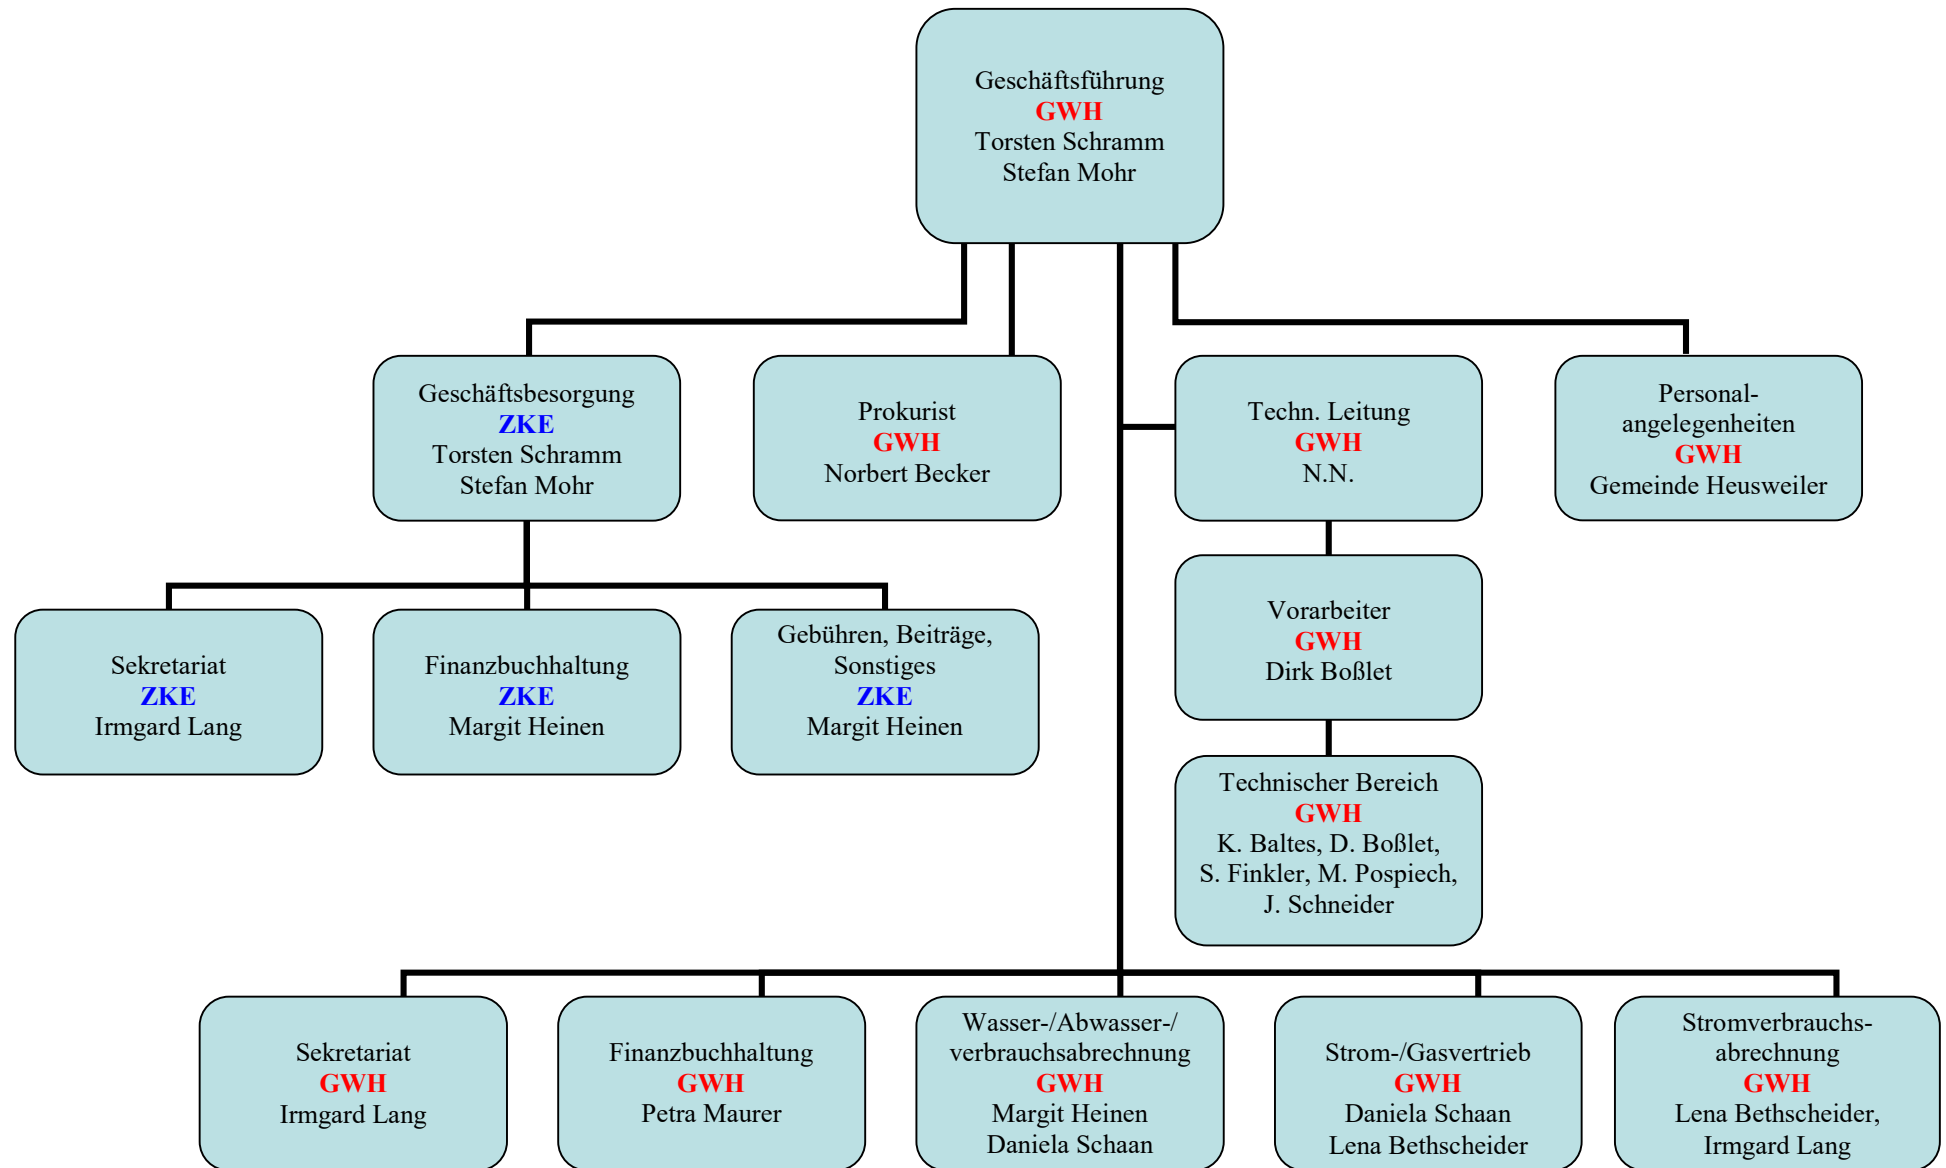

Mitarbeiter-Organigramm der GWH Stand 01.01.2020

Legende:

GWH: Gemeindegewerke Heusweiler GmbH

ZKE: Zweckverband kommunale Entsorgung Heusweiler