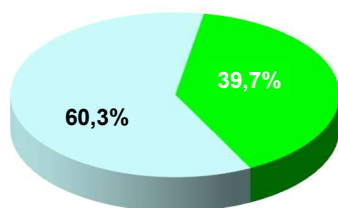

Strom-Herkunftsnachweis 2019 der Gemeindewerke Heusweiler GmbH (GWH)

Ökostromprodukt der GWH für alle Privatkunden:

Co₂-Emissionen: 0 g/kWh
Radioaktiver Abfall: 0,0000 g/kWh

Gesamtunternehmensmix der GWH: