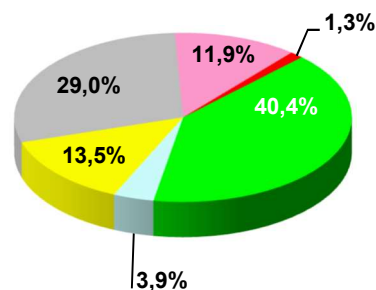

Co<sub>2</sub>-Emissionen: 62,0 g/kWh  
 Radioaktiver Abfall: 0,0000 g/kWh

Verbleibender Energieträgermix der GWH:

Co<sub>2</sub>-Emissionen: 289 g/kWh  
 Radioaktiver Abfall: 0,0001 g/kWh

Gesamtmix Deutschland: