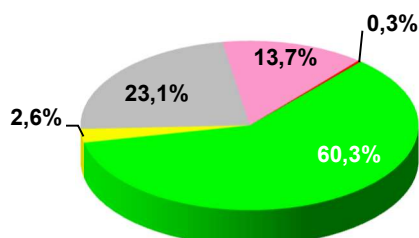

## Strom-Herkunftsnachweis 2019 der Gemeindewerke Heusweiler GmbH (GWH)

Ökostromprodukt der GWH für alle Privatkunden:

Co<sub>2</sub>-Emissionen: 0 g/kWh  
 Radioaktiver Abfall: 0,0000 g/kWh

Gesamtunternehmensmix der GWH:

Co<sub>2</sub>-Emissionen: 62,0 g/kWh  
 Radioaktiver Abfall: 0,0000 g/kWh

Verbleibender Energieträgermix der GWH:

Co<sub>2</sub>-Emissionen: 289 g/kWh  
 Radioaktiver Abfall: 0,0001 g/kWh

Gesamtmix Deutschland: