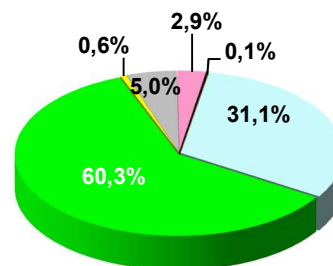

## Strom-Herkunftsnachweis 2019 der Gemeindewerke Heusweiler GmbH (GWH)

Ökostromprodukt der GWH für alle Privatkunden:

Co<sub>2</sub>-Emissionen: 0 g/kWh  
 Radioaktiver Abfall: 0,0000 g/kWh

Gesamtunternehmensmix der GWH:

Co<sub>2</sub>-Emissionen: 62,0 g/kWh  
 Radioaktiver Abfall: 0,0000 g/kWh

Verbleibender Energieträgermix der GWH:

Co<sub>2</sub>-Emissionen: 289 g/kWh  
 Radioaktiver Abfall: 0,0001 g/kWh

Gesamtmix Deutschland: